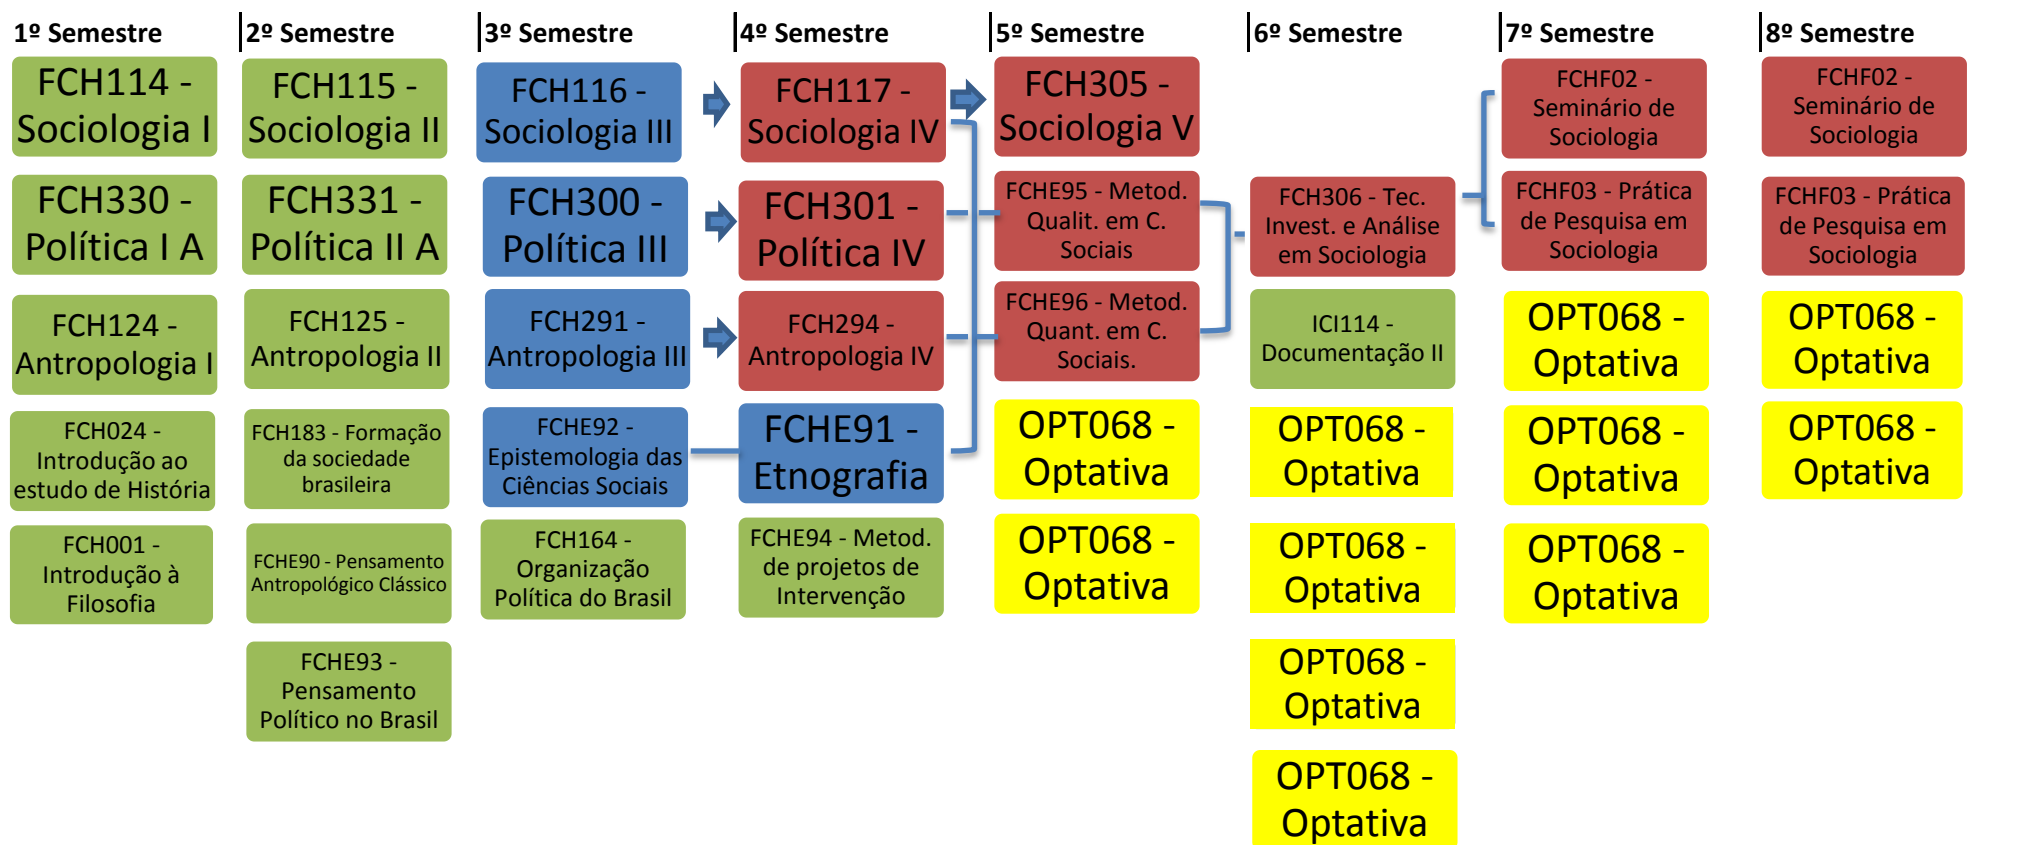

FLUXOGRAMA BACHARELADO EM SOCIOLOGIA - FFCH - UFBA / Currículo 2009.1

Não precisam de pré-requisito

São pré requisito de alguma disciplina

Precisam de pré requisito

Disciplinas Optativas