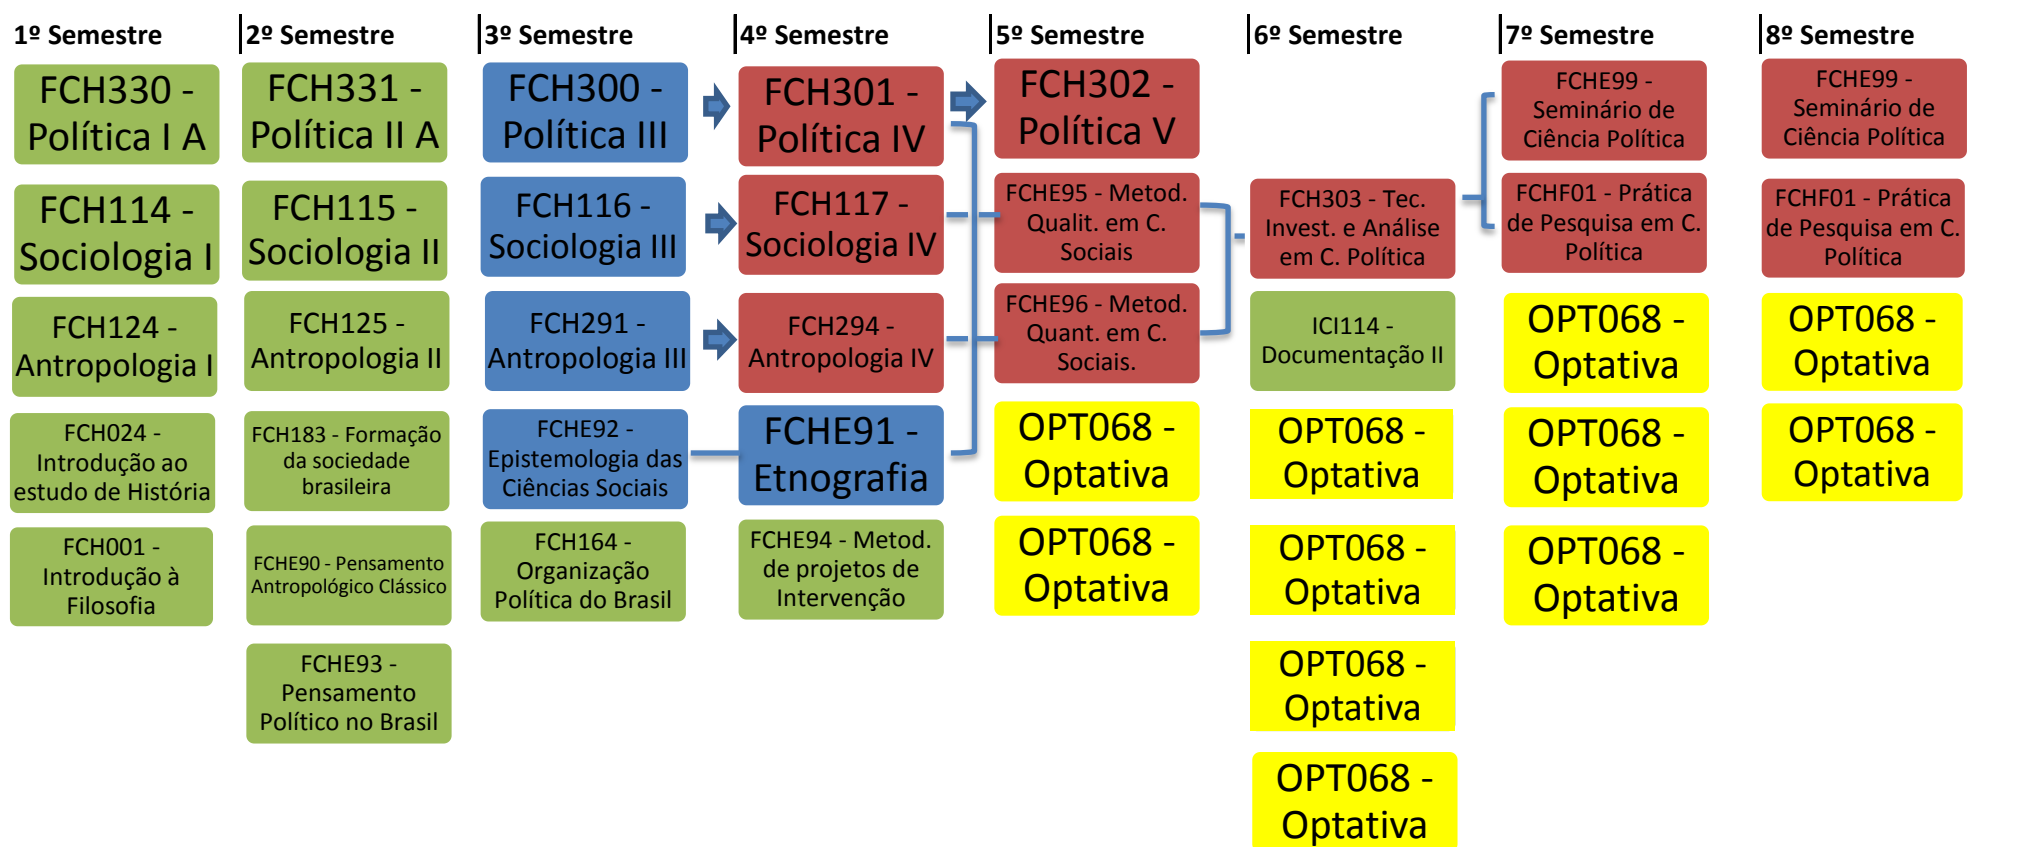

FLUXOGRAMA BACHARELADO EM CIÊNCIA POLÍTICA - FFCH - UFBA / Currículo 2009.1

Não precisam de pré-requisito

São pré requisito de alguma disciplina

Precisam de pré requisito

Disciplinas Optativas