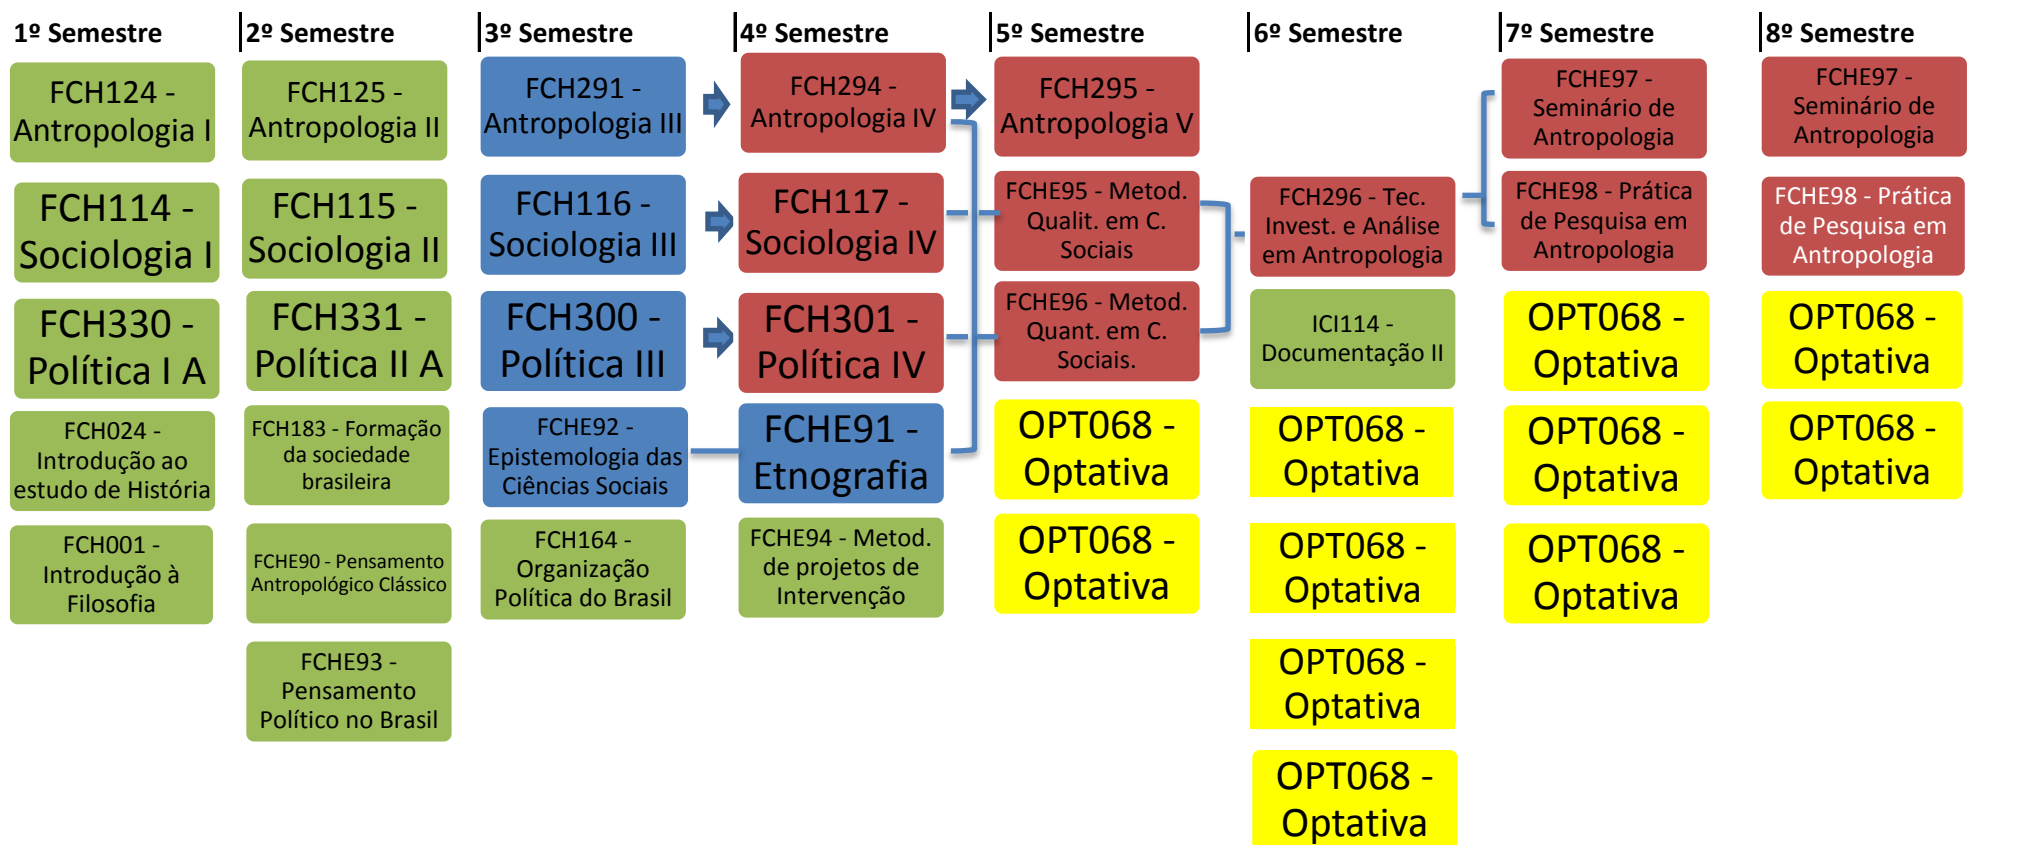

FLUXOGRAMA BACHARELADO EM ANTROPOLOGIA - FFCH - UFBA / Currículo 2009.1

Não precisam de pré-requisito

São pré requisito de alguma disciplina

Precisam de pré requisito

Disciplinas Optativas